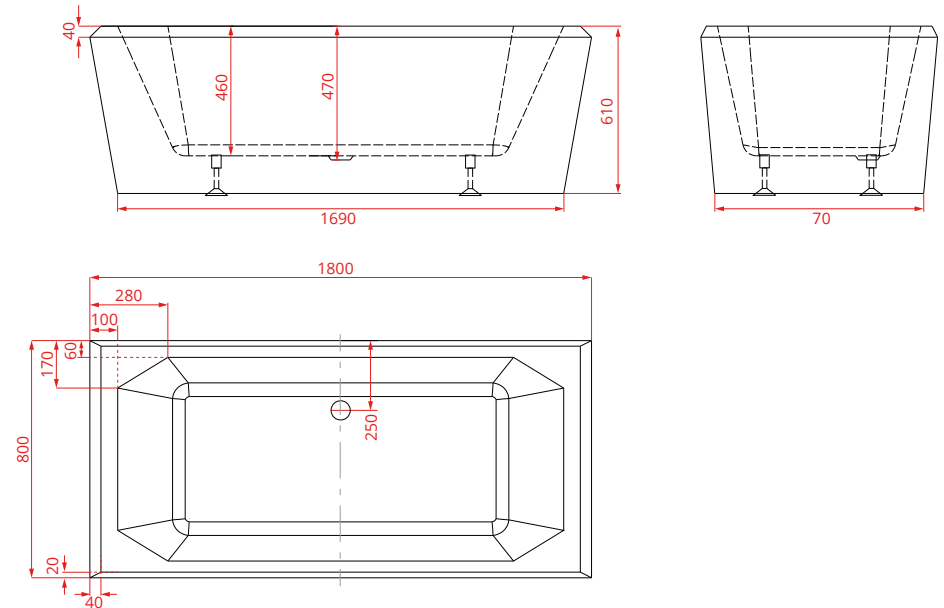

Technische Daten

MATERIAL	durchgefärbtes hochwertiges Sanitäracryl
FARBE	erhältlich in der Farbe weiß oder weiß / schwarz
ABMESSUNGEN	ca. 170 x 75 x 60 cm (L/B/H)
FÜLLMENGE	ca. 345 Liter
GEWICHT	ca. 74 Kg (mit Verpackung ca. 83 Kg)
Artikel-Nr.	28008 fb. weiß
	28010 fb. weiß / schwarz

Technische Daten

MATERIAL	durchgefärbtes hochwertiges Sanitäracryl
FARBE	weiß
ABMESSUNGEN	ca. 180 x 80 x 61 cm (L/B/H)
FÜLLMENGE	ca. 360 Liter
GEWICHT	ca. 71 Kg (mit Verpackung ca. 80 Kg)
Artikel-Nr.	28012

Technische Daten

MATERIAL	durchgefärbtes hochwertiges Sanitäracryl
FARBE	weiß
ABMESSUNGEN	ca. 177,5 x 80 x 58 cm (L/B/H)
FÜLLMENGE	ca. 350 Liter
GEWICHT	ca. 51 Kg (mit Verpackung ca. 60 Kg)
Artikel-Nr.	28014