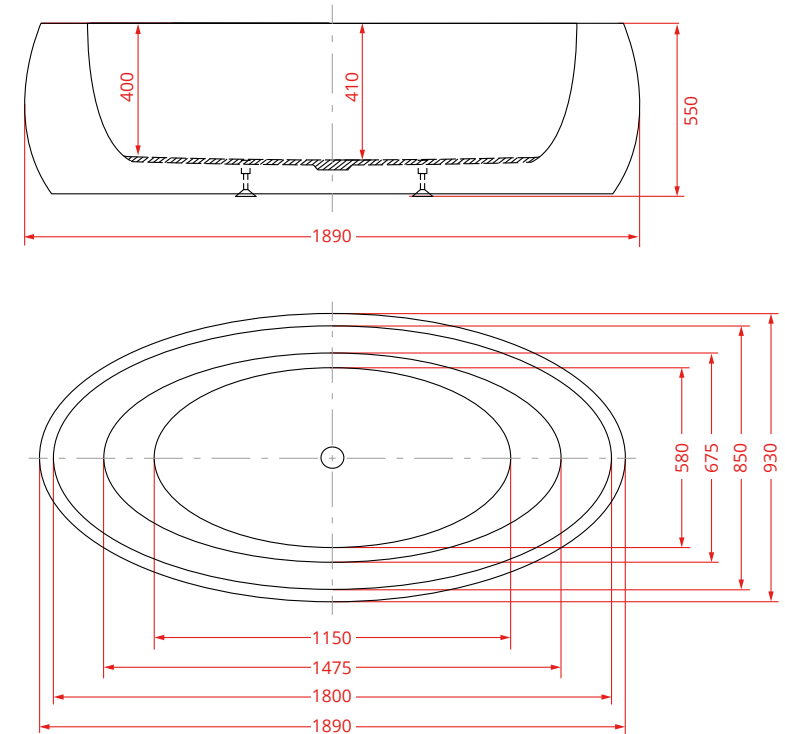

Hinweis: Dekoartikel und Armatur sind nicht im Angebot enthalten.

Im Lieferumfang enthalten:

- Integrierte Ablaufgarnitur mit Pop Up Verschluss – verchromt (PUSH Open Technik)
- Inkl. Überlauf – verchromt
- Ohne Armaturen

Technische Daten

MATERIAL	durchgefärbtes hochwertiges Sanitäracryl	
FARBE	weiß	
ABMESSUNGEN	ca. 189 x 93 x 55 cm (L/B/H)	
FÜLLMENGE	ca. 260 Liter	
GEWICHT	ca. 70 Kg (mit Verpackung ca. 79 Kg)	
Artikel-Nr.	28026	1890 mm