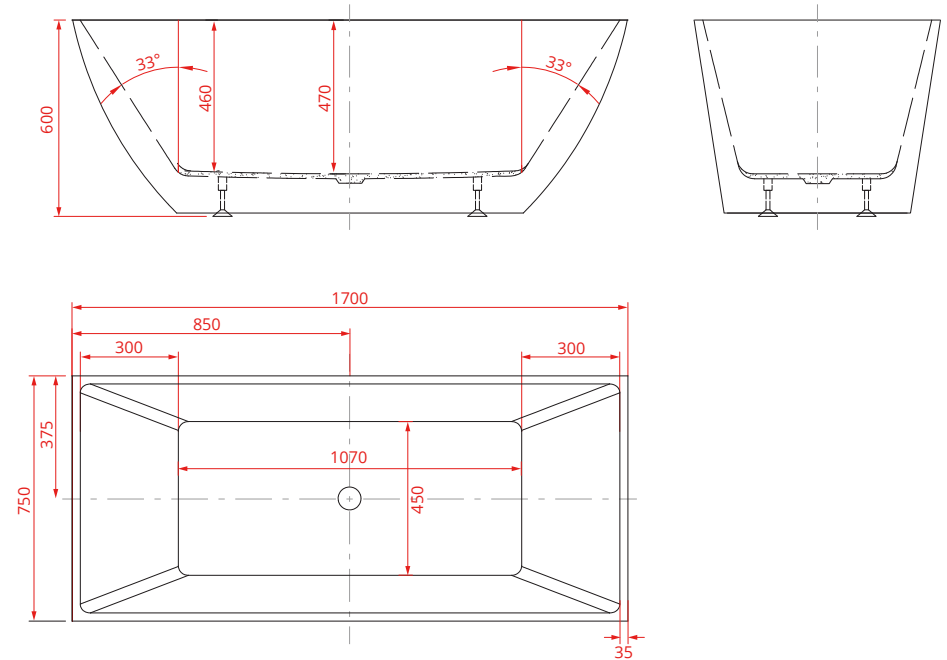

Hinweis: Dekoartikel und Armatur sind nicht im Angebot enthalten.

Im Lieferumfang enthalten:

- Integrierte Ablaufgarnitur mit Pop Up Verschluss – verchromt (PUSH Open Technik)
- Inkl. Überlauf – verchromt
- Ohne Armaturen

Technische Daten

MATERIAL	durchgefärbtes hochwertiges Sanitäracryl
FARBE	weiß
ABMESSUNGEN	ca. 170 x 75 x 60 cm (L/B/H)
FÜLLMENGE	ca. 290 Liter
GEWICHT	ca. 55 Kg (mit Verpackung ca. 64 Kg)
Artikel-Nr.	28030