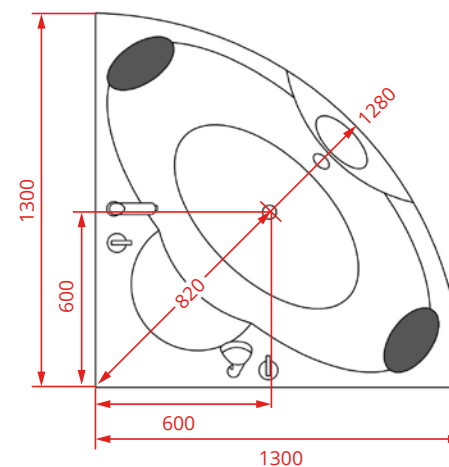

Hinweis: Dekoartikel sind nicht im Angebot enthalten.

Im Lieferumfang enthalten:

- Integrierte Ablauf- und Überlaufgarnitur
- Inkl. Armatur und Handbrause
- Zwei abnehmbare Nackenkissen

Technische Daten

MATERIAL	durchgefärbtes hochwertiges Sanitäracryl
FARBE	weiß
ABMESSUNGEN	ca. 130 x 130 x 62 cm (L/B/H)
FÜLLMENGE	ca. 180 Liter
GEWICHT	ca. 42 Kg (mit Verpackung ca. 58 Kg)
Artikel-Nr.	28200