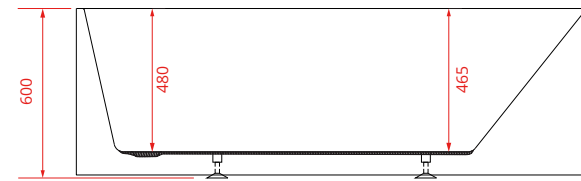

Technische Daten

MATERIAL	durchgefärbtes hochwertiges Sanitäracryl
FARBE	erhältlich in der Farbe weiß oder weiß / schwarz
ABMESSUNGEN	ca. 170 x 80 x 60 cm (L/B/H)
FÜLLMENGE	ca. 340 Liter
GEWICHT	ca. 77 Kg (mit Verpackung ca. 86 Kg)
Artikel-Nr.	28004 fb. weiß
	28006 fb. weiß / schwarz