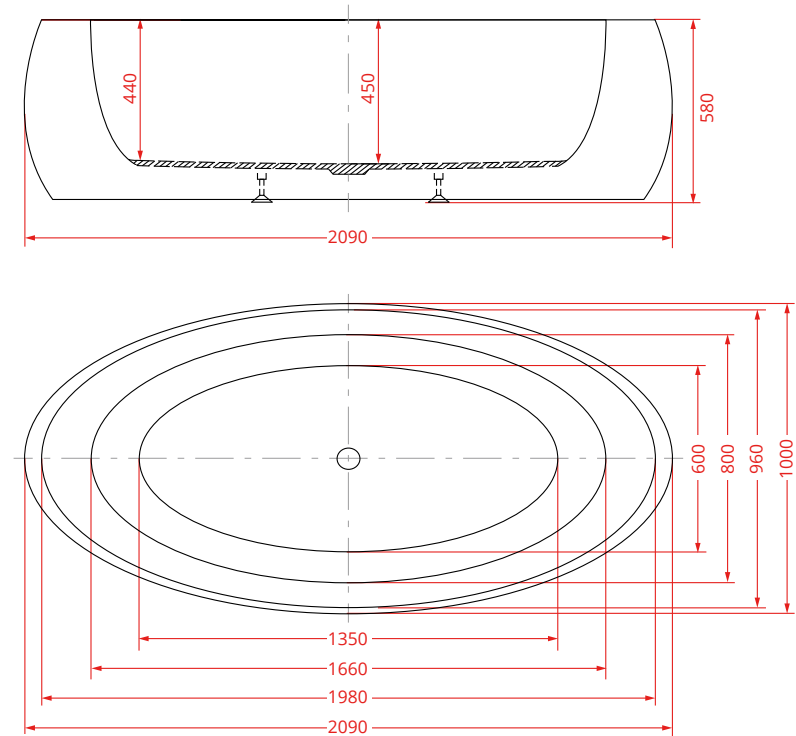

Hinweis: Dekoartikel und Armatur sind nicht im Angebot enthalten.

Im Lieferumfang enthalten:

- Integrierte Ablaufgarnitur mit Pop Up Verschluss – verchromt (PUSH Open Technik)
- Inkl. Überlauf – verchromt
- Ohne Armaturen

Technische Daten

MATERIAL	durchgefärbtes hochwertiges Sanitäracryl
FARBE	weiß
ABMESSUNGEN	ca. 209 x 100 x 58 cm (L/B/H)
FÜLLMENGE	ca. 325 Liter
GEWICHT	ca. 95 Kg (mit Verpackung ca. 110 Kg)
Artikel-Nr.	28027 2090 mm