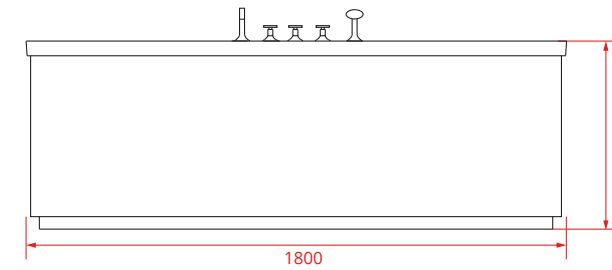

Hinweis: Dekoartikel sind nicht im Angebot enthalten.

Im Lieferumfang enthalten:

- Integrierter Ab- und Überlauf
- verchromt
- Inkl. Armatur und Handbrause

Technische Daten

MATERIAL	durchgefärbtes hochwertiges Sanitäracryl
FARBE	weiß
ABMESSUNGEN	ca. 170 x 85 x 60 cm (L/B/H)
FÜLLMENGE	ca. 320 Liter
GEWICHT	ca. 55 Kg (mit Verpackung ca. 64 Kg)
Artikel-Nr.	28022

Hinweis: Dekoartikel sind nicht im Angebot enthalten.

Im Lieferumfang enthalten:

- Integrierter Ab- und Überlauf
- verchromt
- Inkl. Armatur und Handbrause

Technische Daten

MATERIAL	durchgefärbtes hochwertiges Sanitäracryl
FARBE	weiß
ABMESSUNGEN	ca. 180 x 80 x 60 cm (L/B/H)
FÜLLMENGE	ca. 345 Liter
GEWICHT	ca. 63 Kg (mit Verpackung ca. 86 Kg)
Artikel-Nr.	28024