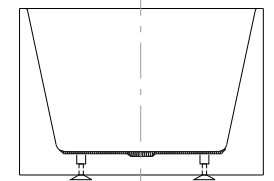

Technische Daten

MATERIAL	durchgefärbtes hochwertiges Sanitäracryl
FARBE	erhältlich in der Farbe weiß oder weiß / schwarz
ABMESSUNGEN	ca. 170 x 80 x 60 cm (L/B/H)
FÜLLMENGE	ca. 340 Liter
GEWICHT	ca. 77 Kg (mit Verpackung ca. 86 Kg)
Artikel-Nr.	28004 fb. weiß
	28006 fb. weiß / schwarz