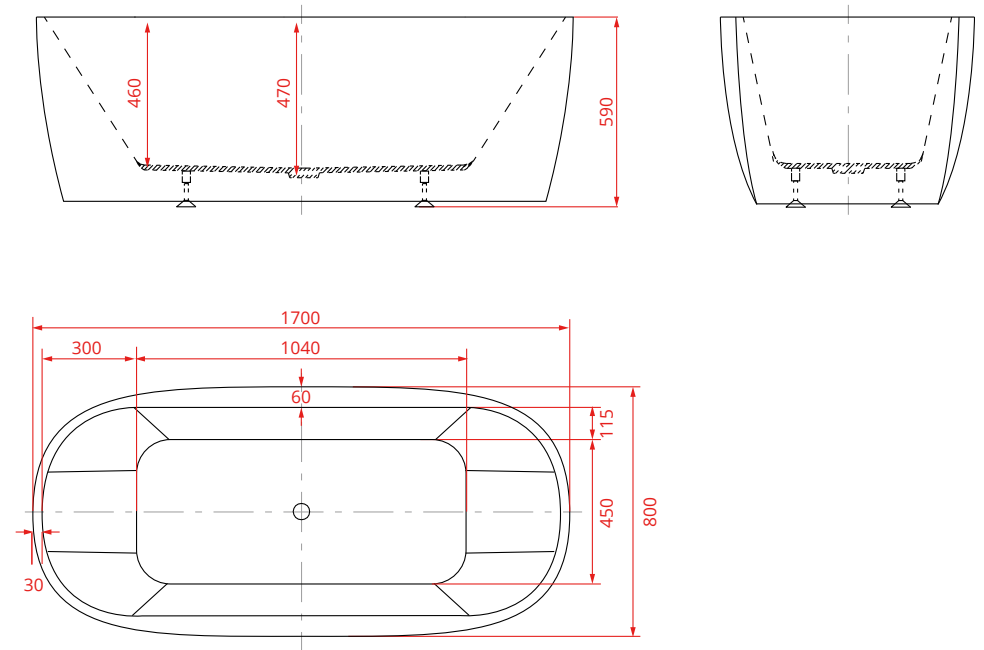

Hinweis: Dekoartikel und Armatur sind nicht im Angebot enthalten.

Im Lieferumfang enthalten:

- Integrierte Ablaufgarnitur mit Pop Up Verschluss – verchromt (PUSH Open Technik)
- Inkl. Überlauf – verchromt
- Ohne Armaturen

Technische Daten

MATERIAL	durchgefärbtes hochwertiges Sanitäracryl
FARBE	weiß
ABMESSUNGEN	ca. 170 x 80 x 59 cm (L/B/H)
FÜLLMENGE	ca. 330 Liter
GEWICHT	ca. 50 Kg (mit Verpackung ca. 59 Kg)
Artikel-Nr.	28018