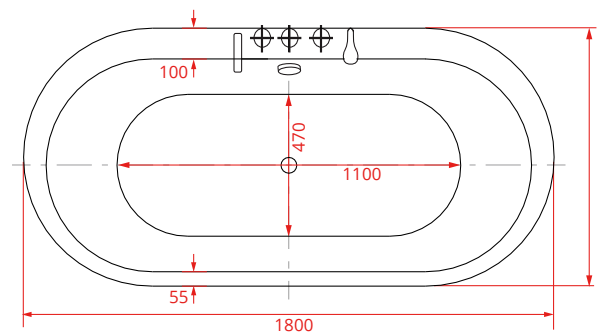

Technische Daten

MATERIAL	durchgefärbtes hochwertiges Sanitäracryl
FARBE	weiß
ABMESSUNGEN	ca. 165 x 71 x 60 cm (L/B/H)
FÜLLMENGE	ca. 310 Liter
GEWICHT	ca. 51 Kg (mit Verpackung ca. 60 Kg)
Artikel-Nr.	28020

Hinweis: Dekoartikel sind nicht im Angebot enthalten.

Im Lieferumfang enthalten:

- Integrierter Ab- und Überlauf
- verchromt
- Inkl. Armatur und Handbrause

Technische Daten

MATERIAL	durchgefärbtes hochwertiges Sanitäracryl
FARBE	weiß
ABMESSUNGEN	ca. 170 x 85 x 60 cm (L/B/H)
FÜLLMENGE	ca. 320 Liter
GEWICHT	ca. 55 Kg (mit Verpackung ca. 64 Kg)
Artikel-Nr.	28022

Hinweis: Dekoartikel sind nicht im Angebot enthalten.

Im Lieferumfang enthalten:

- Integrierter Ab- und Überlauf
- verchromt
- Inkl. Armatur und Handbrause

Technische Daten

MATERIAL	durchgefärbtes hochwertiges Sanitäracryl
FARBE	weiß
ABMESSUNGEN	ca. 180 x 80 x 60 cm (L/B/H)
FÜLLMENGE	ca. 345 Liter
GEWICHT	ca. 63 Kg (mit Verpackung ca. 86 Kg)
Artikel-Nr.	28024