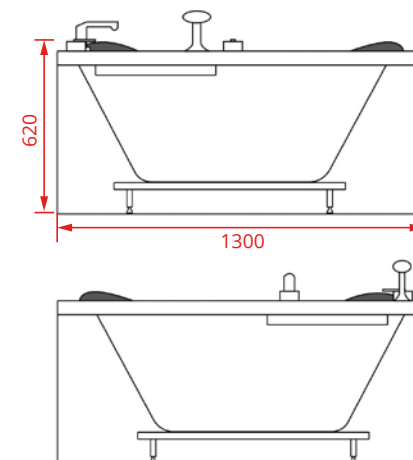

Technische Daten

MATERIAL	durchgefärbtes hochwertiges Sanitäracryl
FARBE	weiß
ABMESSUNGEN	ca. 170 x 79 x 68 cm (L/B/H)
FÜLLMENGE	ca. 330 Liter
GEWICHT	ca. 55 Kg (mit Verpackung ca. 64 Kg)
Artikel-Nr.	28028

Hinweis: Dekoartikel und Armatur sind nicht im Angebot enthalten.

Im Lieferumfang enthalten:

- Integrierte Ablaufgarnitur mit Pop Up Verschluss – verchromt (PUSH Open Technik)
- Inkl. Überlauf – verchromt
- Ohne Armaturen

Technische Daten

MATERIAL	durchgefärbtes hochwertiges Sanitäracryl
FARBE	weiß
ABMESSUNGEN	ca. 170 x 75 x 60 cm (L/B/H)
FÜLLMENGE	ca. 290 Liter
GEWICHT	ca. 55 Kg (mit Verpackung ca. 64 Kg)
Artikel-Nr.	28030

Hinweis: Dekoartikel sind nicht im Angebot enthalten.

Im Lieferumfang enthalten:

- Integrierte Ablauf- und Überlaufgarnitur
- Inkl. Armatur und Handbrause
- Zwei abnehmbare Nackenkissen

Technische Daten

MATERIAL	durchgefärbtes hochwertiges Sanitäracryl
FARBE	weiß
ABMESSUNGEN	ca. 130 x 130 x 62 cm (L/B/H)
FÜLLMENGE	ca. 180 Liter
GEWICHT	ca. 42 Kg (mit Verpackung ca. 58 Kg)
Artikel-Nr.	28200