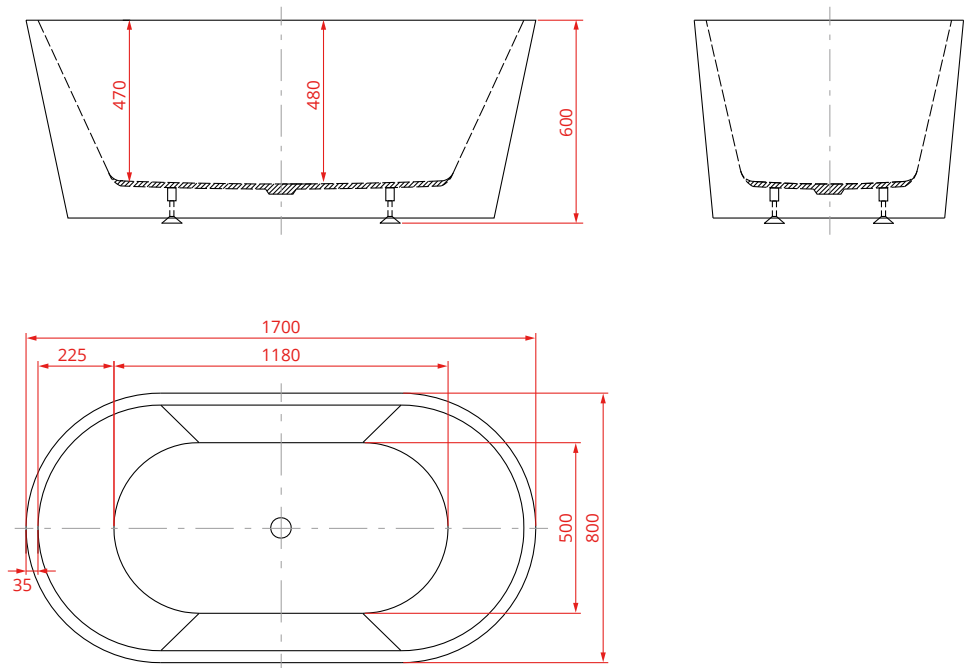

Hinweis: Dekoartikel und Armatur sind nicht im Angebot enthalten.

Im Lieferumfang enthalten:

- Integrierte Ablaufgarnitur mit Pop Up Verschluss – verchromt (PUSH Open Technik)
- Inkl. Überlauf – verchromt
- Ohne Armaturen

Technische Daten

MATERIAL	durchgefärbtes hochwertiges Sanitäracryl
FARBE	weiß
ABMESSUNGEN	ca. 170 x 80 x 60 cm (L/B/H)
FÜLLMENGE	ca. 330 Liter
GEWICHT	ca. 51 Kg (mit Verpackung ca. 60 Kg)
Artikel-Nr.	28016