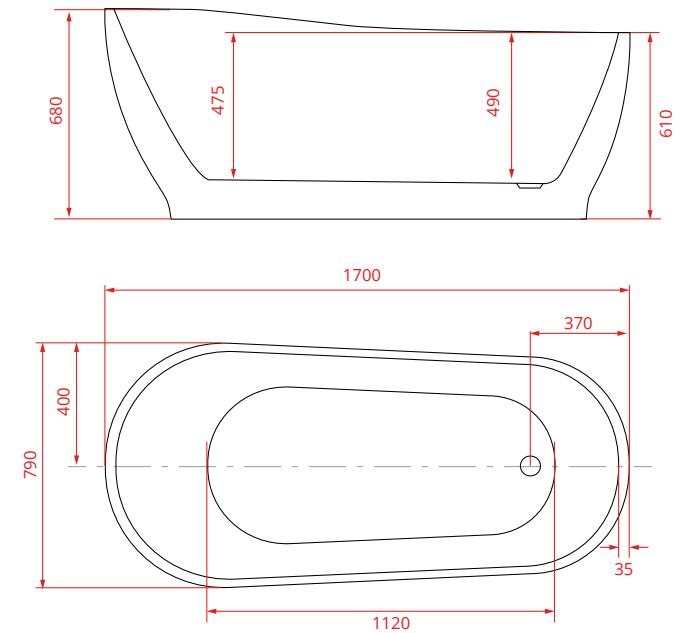

Hinweis: Dekoartikel und Armatur sind nicht im Angebot enthalten.

Im Lieferumfang enthalten:

- Integrierte Ablaufgarnitur mit Pop Up Verschluss – verchromt (PUSH Open Technik)
- Inkl. Überlauf – verchromt
- Ohne Armaturen

Technische Daten

MATERIAL	durchgefärbtes hochwertiges Sanitäracryl
FARBE	weiß
ABMESSUNGEN	ca. 170 x 79 x 68 cm (L/B/H)
FÜLLMENGE	ca. 330 Liter
GEWICHT	ca. 55 Kg (mit Verpackung ca. 64 Kg)
Artikel-Nr.	28028