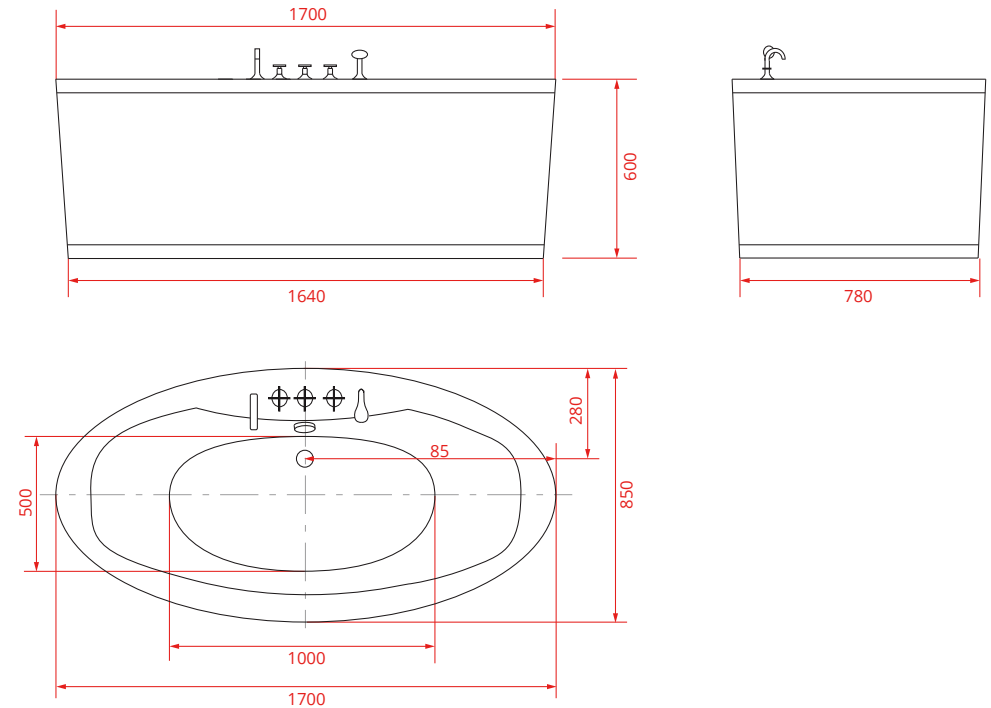

Technische Daten

MATERIAL	durchgefärbtes hochwertiges Sanitäracryl
FARBE	weiß
ABMESSUNGEN	ca. 170 x 85 x 60 cm (L/B/H)
FÜLLMENGE	ca. 320 Liter
GEWICHT	ca. 55 Kg (mit Verpackung ca. 64 Kg)
Artikel-Nr.	28022