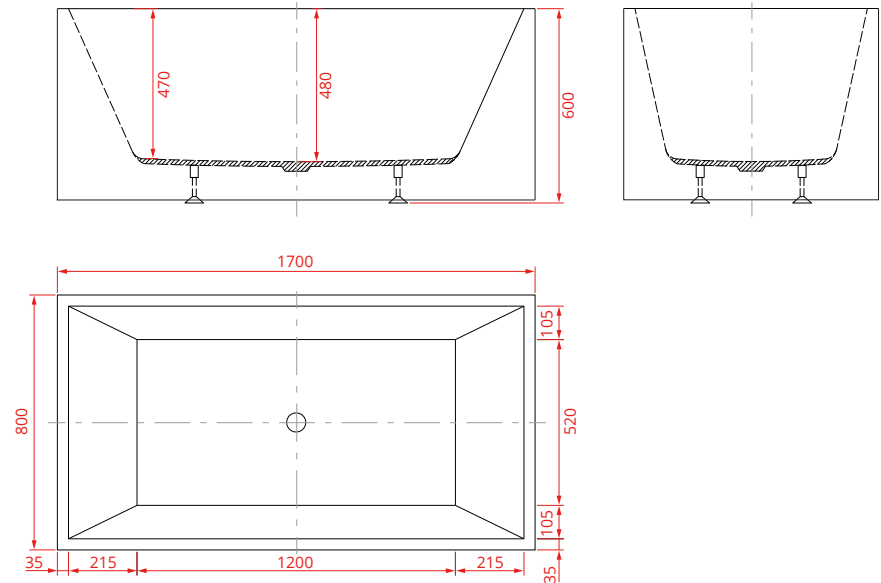

- Integrierte Ablaufgarnitur mit Pop Up Verschluss - verchromt (PUSH Open Technik)
- Inkl. Überlauf - verchromt
- Ohne Armaturen

Technische Daten

MATERIAL	durchgefärbtes hochwertiges Sanitäracryl
FARBE	erhältlich in der Farbe weiß oder weiß / schwarz
ABMESSUNGEN	ca. 170 x 80 x 60 cm (L/B/H)
FÜLLMENGE	ca. 350 Liter
GEWICHT	ca. 77 Kg (mit Verpackung ca. 86 Kg)
Artikel-Nr.	28000 fb. weiß
	28002 fb. weiß / schwarz

Technische Daten

MATERIAL	durchgefärbtes hochwertiges Sanitäracryl
FARBE	weiß
ABMESSUNGEN	ca. 177,5 x 80 x 58 cm (L/B/H)
FÜLLMENGE	ca. 350 Liter
GEWICHT	ca. 51 Kg (mit Verpackung ca. 60 Kg)
Artikel-Nr.	28014

Technische Daten

MATERIAL	durchgefärbtes hochwertiges Sanitäracryl
FARBE	weiß
ABMESSUNGEN	ca. 170 x 80 x 60 cm (L/B/H)
FÜLLMENGE	ca. 330 Liter
GEWICHT	ca. 51 Kg (mit Verpackung ca. 60 Kg)
Artikel-Nr.	28016

Technische Daten

MATERIAL	durchgefärbtes hochwertiges Sanitäracryl
FARBE	weiß
ABMESSUNGEN	ca. 170 x 80 x 59 cm (L/B/H)
FÜLLMENGE	ca. 330 Liter
GEWICHT	ca. 50 Kg (mit Verpackung ca. 59 Kg)
Artikel-Nr.	28018