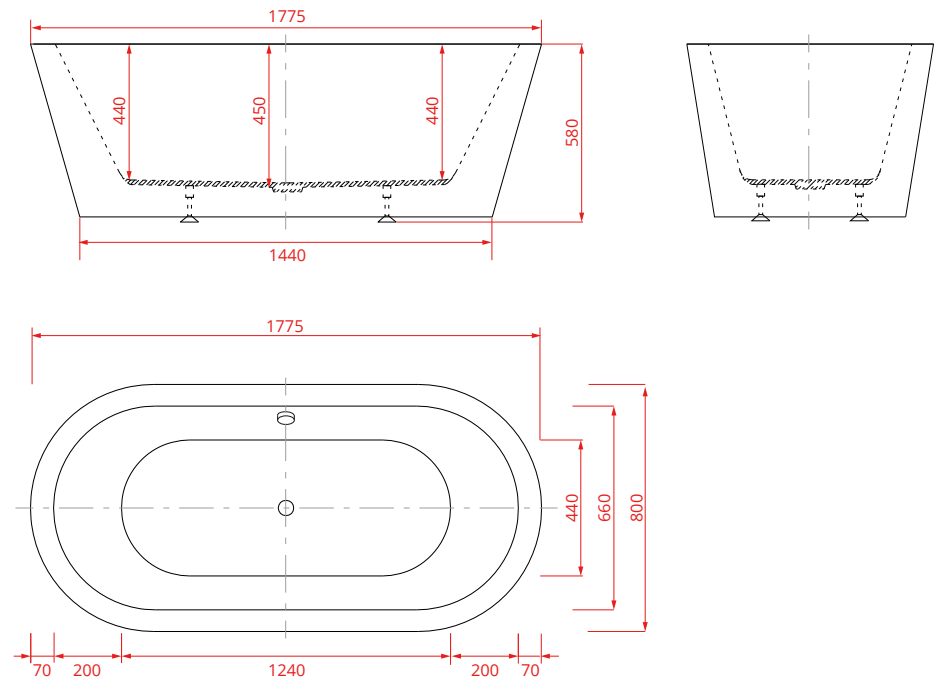

Hinweis: Dekoartikel und Armatur sind nicht im Angebot enthalten.

Im Lieferumfang enthalten:

- Integrierte Ablaufgarnitur mit Pop Up Verschluss – verchromt (PUSH Open Technik)
- Inkl. Überlauf – verchromt
- Ohne Armaturen

Technische Daten

MATERIAL	durchgefärbtes hochwertiges Sanitäracryl
FARBE	weiß
ABMESSUNGEN	ca. 177,5 x 80 x 58 cm (L/B/H)
FÜLLMENGE	ca. 350 Liter
GEWICHT	ca. 51 Kg (mit Verpackung ca. 60 Kg)
Artikel-Nr.	28014