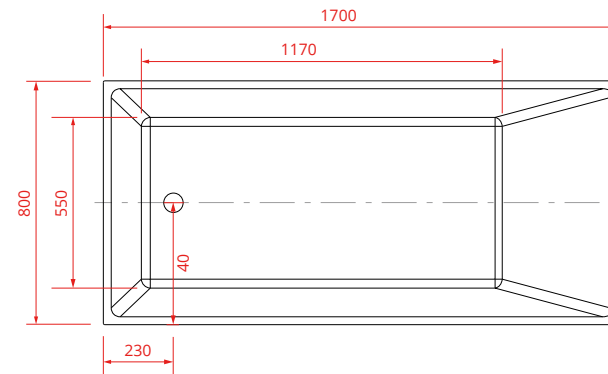

- Integrierte Ablaufgarnitur mit Pop Up Verschluss - verchromt (PUSH Open Technik)
- Inkl. Überlauf - verchromt
- Ohne Armaturen

Technische Daten

MATERIAL	durchgefärbtes hochwertiges Sanitäracryl
FARBE	erhältlich in der Farbe weiß oder weiß / schwarz
ABMESSUNGEN	ca. 170 x 80 x 60 cm (L/B/H)
FÜLLMENGE	ca. 350 Liter
GEWICHT	ca. 77 Kg (mit Verpackung ca. 86 Kg)
Artikel-Nr.	28000 fb. weiß
	28002 fb. weiß / schwarz

Technische Daten

MATERIAL	durchgefärbtes hochwertiges Sanitäracryl
FARBE	erhältlich in der Farbe weiß oder weiß / schwarz
ABMESSUNGEN	ca. 170 x 80 x 60 cm (L/B/H)
FÜLLMENGE	ca. 340 Liter
GEWICHT	ca. 77 Kg (mit Verpackung ca. 86 Kg)
Artikel-Nr.	28004 fb. weiß
	28006 fb. weiß / schwarz

Technische Daten

MATERIAL	durchgefärbtes hochwertiges Sanitäracryl
FARBE	weiß
ABMESSUNGEN	ca. 177,5 x 80 x 58 cm (L/B/H)
FÜLLMENGE	ca. 350 Liter
GEWICHT	ca. 51 Kg (mit Verpackung ca. 60 Kg)
Artikel-Nr.	28014

Technische Daten

MATERIAL	durchgefärbtes hochwertiges Sanitäracryl
FARBE	weiß
ABMESSUNGEN	ca. 170 x 80 x 60 cm (L/B/H)
FÜLLMENGE	ca. 330 Liter
GEWICHT	ca. 51 Kg (mit Verpackung ca. 60 Kg)
Artikel-Nr.	28016