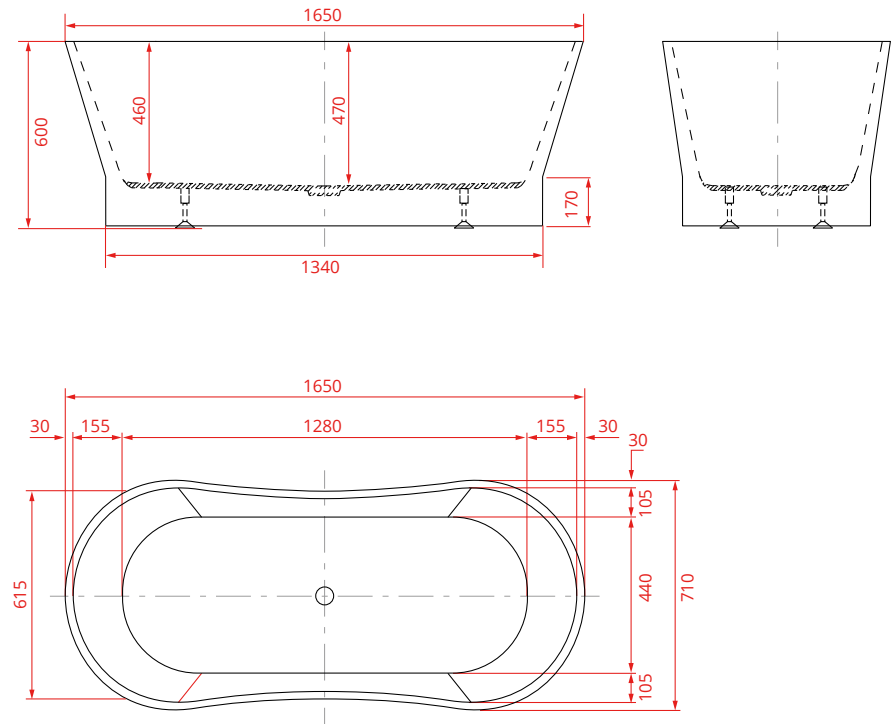

Hinweis: Dekoartikel und Armatur sind nicht im Angebot enthalten.

Im Lieferumfang enthalten:

- Integrierte Ablaufgarnitur mit Pop Up Verschluss – verchromt (PUSH Open Technik)
- Inkl. Überlauf – verchromt
- Ohne Armaturen

Technische Daten

MATERIAL	durchgefärbtes hochwertiges Sanitäracryl
FARBE	weiß
ABMESSUNGEN	ca. 165 x 71 x 60 cm (L/B/H)
FÜLLMENGE	ca. 310 Liter
GEWICHT	ca. 51 Kg (mit Verpackung ca. 60 Kg)
Artikel-Nr.	28020