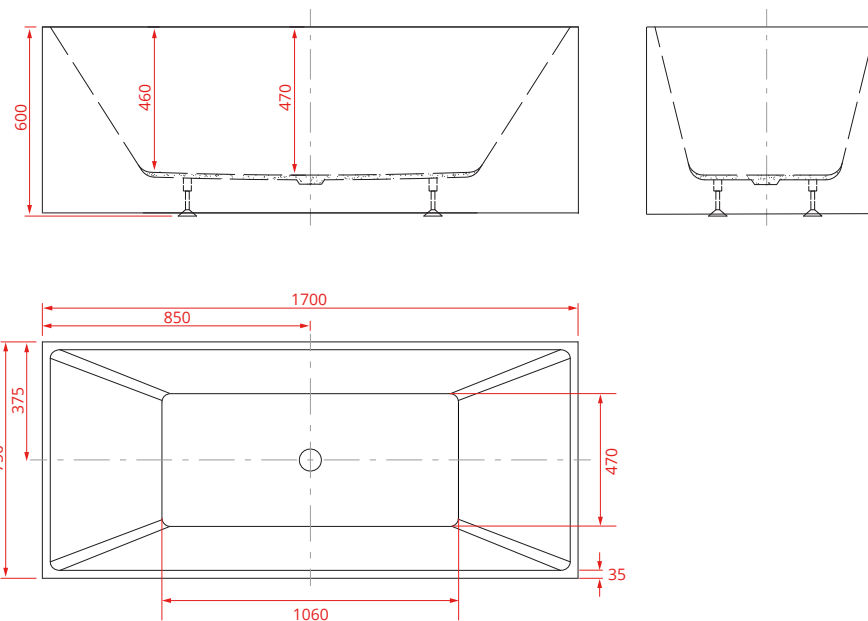

Technische Daten

MATERIAL	durchgefärbtes hochwertiges Sanitäracryl
FARBE	erhältlich in der Farbe weiß oder weiß / schwarz
ABMESSUNGEN	ca. 170 x 80 x 60 cm (L/B/H)
FÜLLMENGE	ca. 340 Liter
GEWICHT	ca. 77 Kg (mit Verpackung ca. 86 Kg)
Artikel-Nr.	28004 fb. weiß
	28006 fb. weiß / schwarz

Technische Daten

MATERIAL	durchgefärbtes hochwertiges Sanitäracryl
FARBE	erhältlich in der Farbe weiß oder weiß / schwarz
ABMESSUNGEN	ca. 170 x 75 x 60 cm (L/B/H)
FÜLLMENGE	ca. 345 Liter
GEWICHT	ca. 74 Kg (mit Verpackung ca. 83 Kg)
Artikel-Nr.	28008 fb. weiß
	28010 fb. weiß / schwarz

Technische Daten

MATERIAL	durchgefärbtes hochwertiges Sanitäracryl
FARBE	weiß
ABMESSUNGEN	ca. 177,5 x 80 x 58 cm (L/B/H)
FÜLLMENGE	ca. 350 Liter
GEWICHT	ca. 51 Kg (mit Verpackung ca. 60 Kg)
Artikel-Nr.	28014